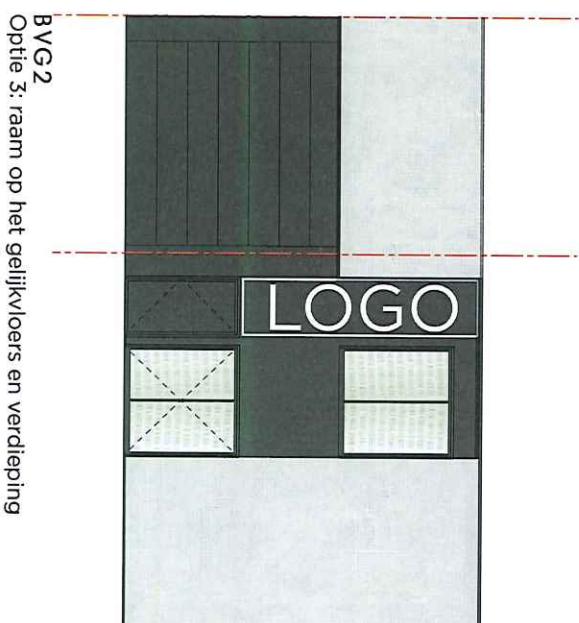

Heros

0 _____ 5m

SITE Bedrijvenpark Heros - Oude Spoorbaan, B 3500 Hasselt
CLUSTER GEVEL
TYPE LOODS
SCHAAL 1/100

BVG2
Optie 3: raam op het gelijkvloers en verdieping

BOUWHEER Herkenrode Development NV
Herkenrodestingel 48, B 3500 Hasselt
Tel: +32 (0)56 36 19 10