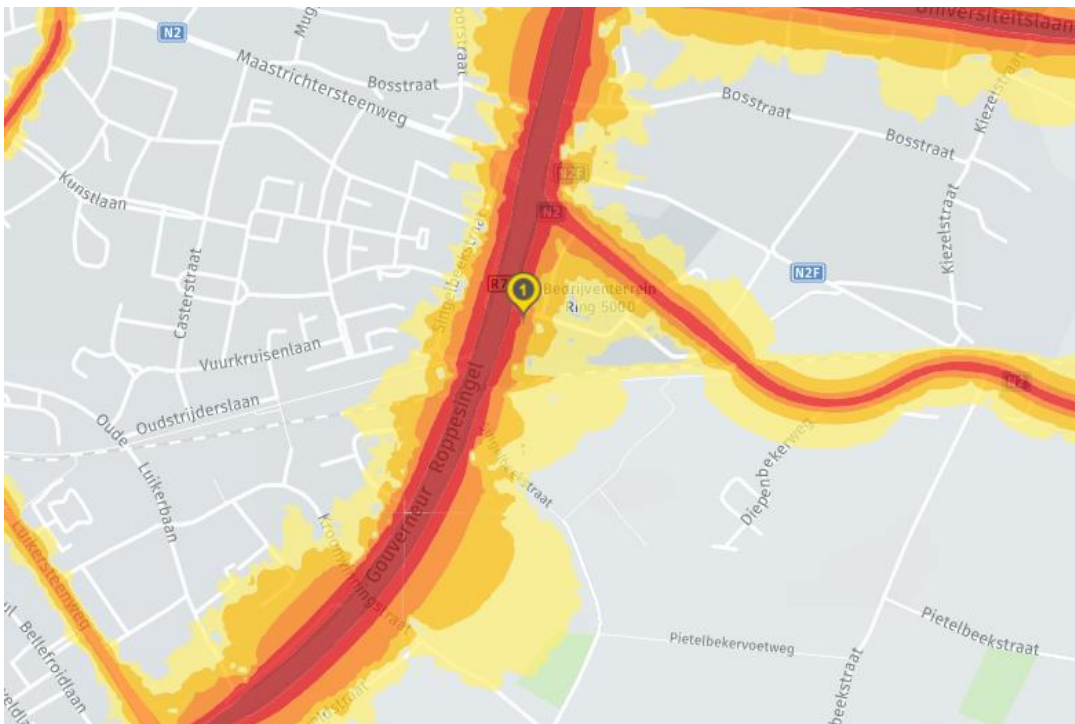

**Gouverneur Roppesingel 8, 3500 Hasselt**

liggingsplan

gewestplan

*Let's make it real*

watertoets 2017

voorkeoprecht

*Let's make it real*

oude buurtwegen

geluidsbelasting ("drukke")

*Let's make it real*