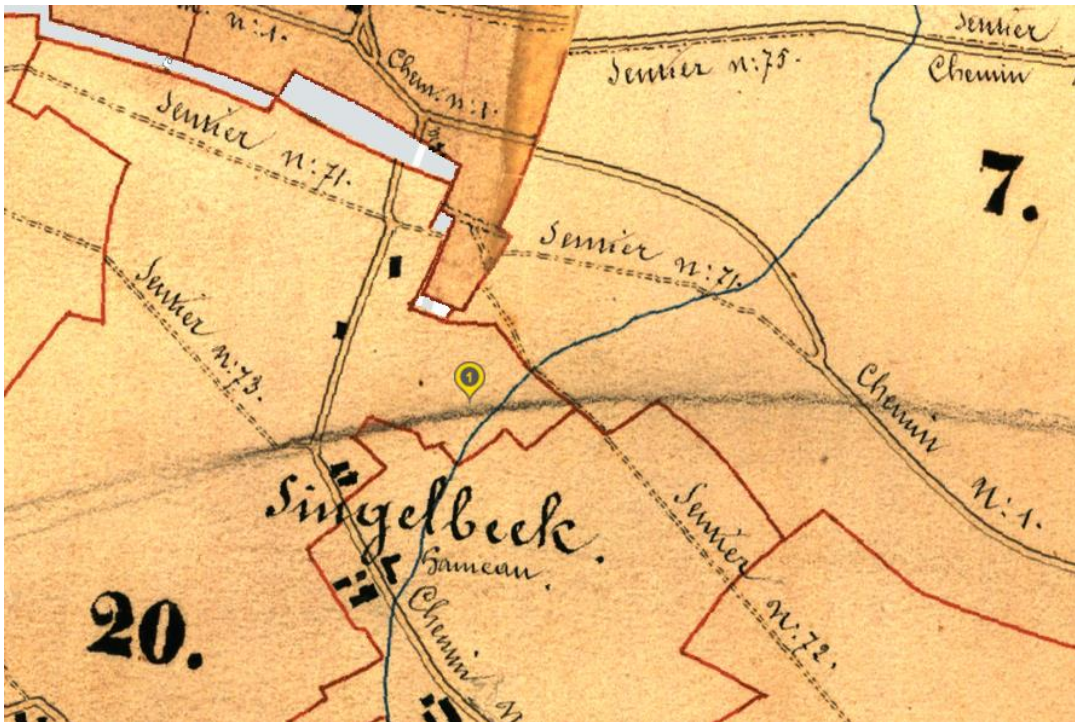

**Gouverneur Roppesingel 8, 3500 Hasselt**

liggingsplan

gewestplan

*Let's make it real*

watertoets 2017

voorkeoprecht

*Let's make it real*

oude buurtwegen