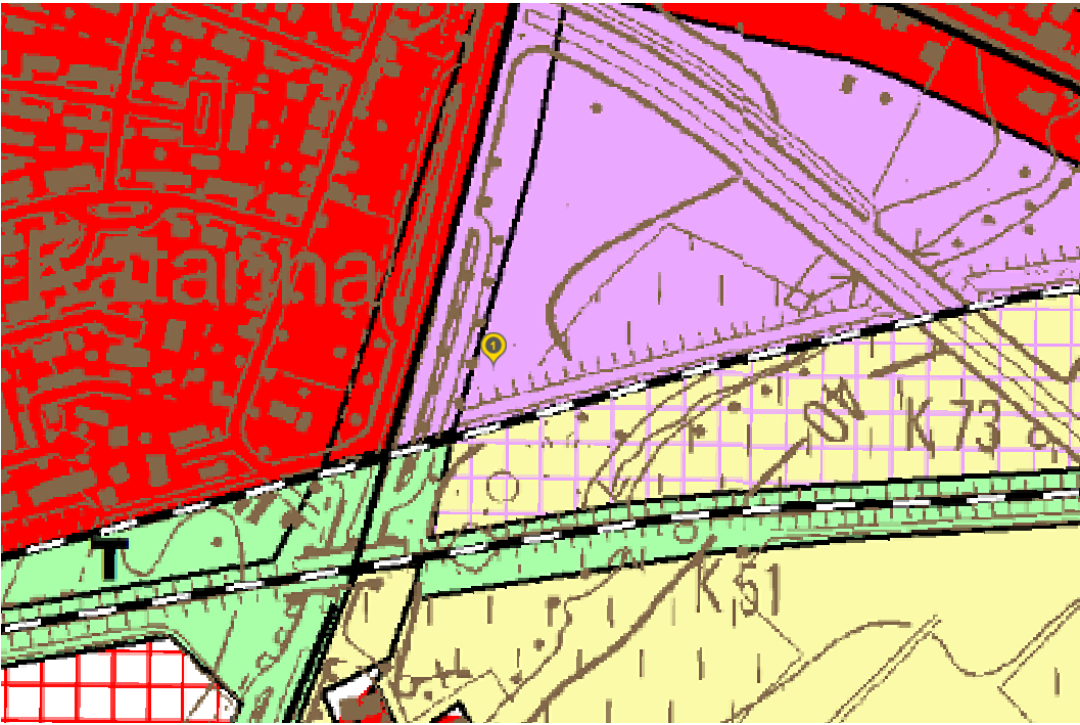

**Gouverneur Roppesingel 8, 3500 Hasselt**

liggingsplan

gewestplan

*Let's make it real*

watertoets 2017

voorkeoprecht

*Let's make it real*

oude buurtwegen